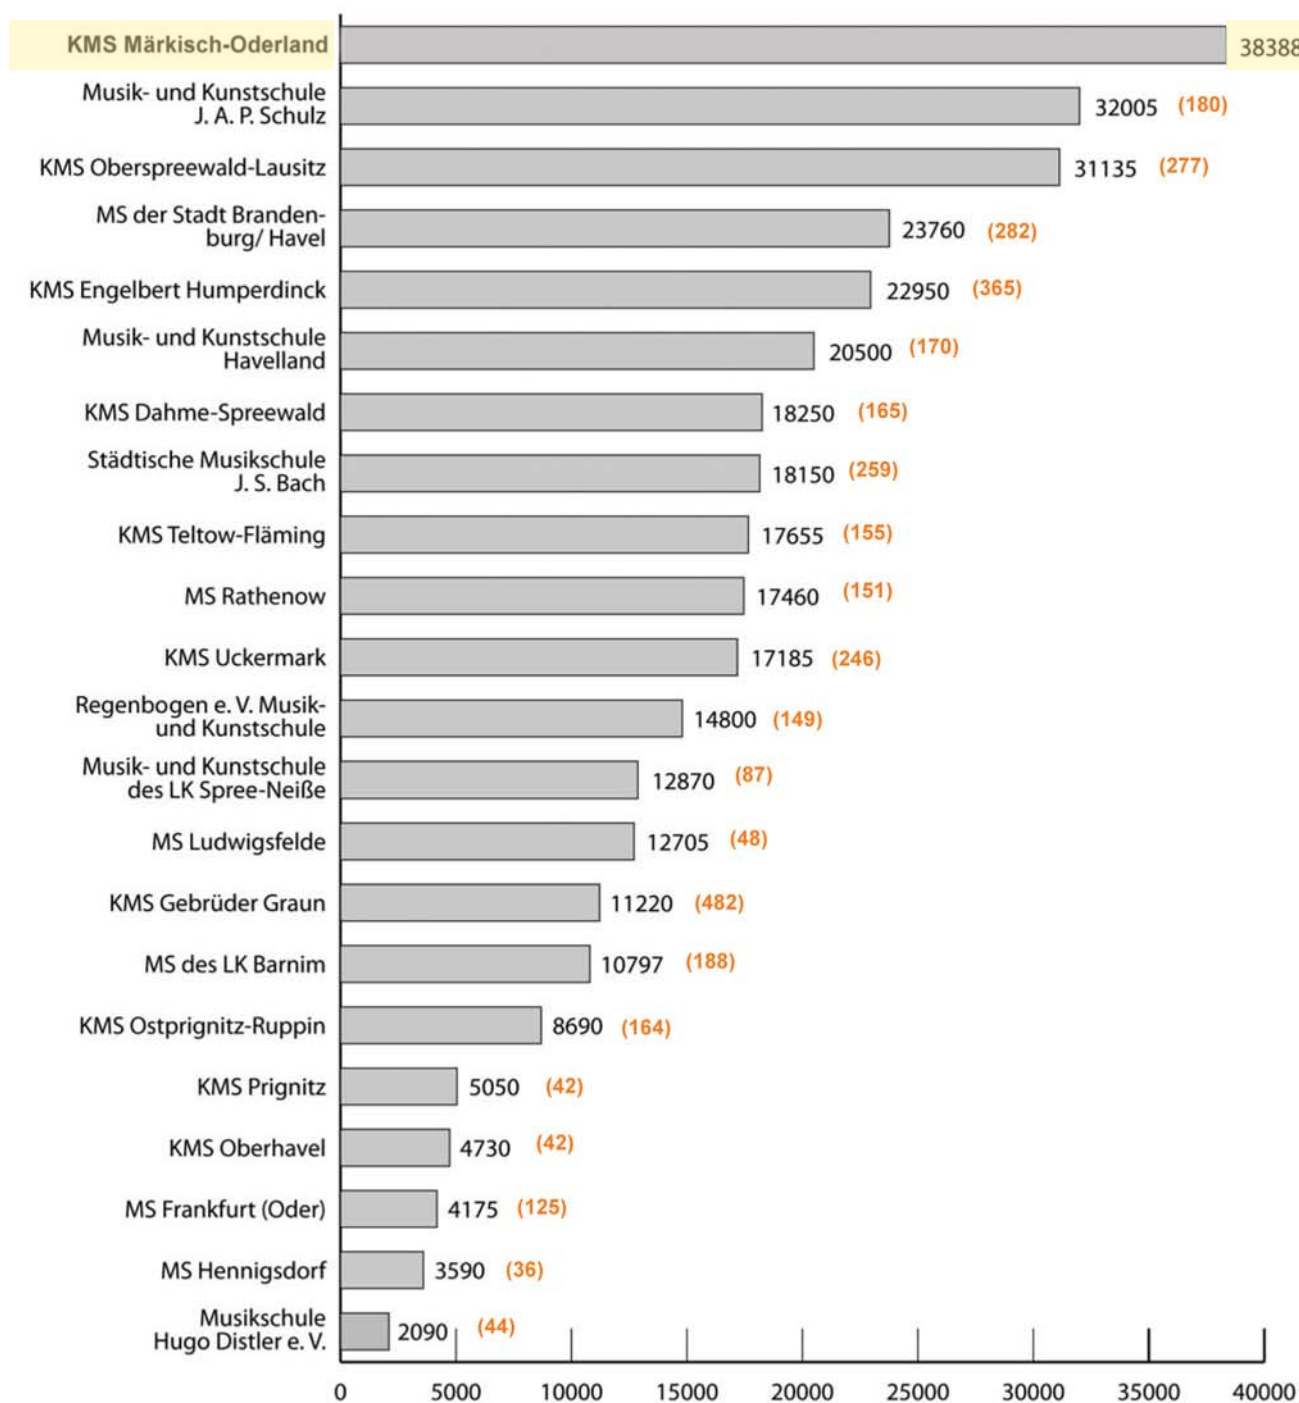

**Ergebnis: Besucherzahlen 2008 - über 350.000 Zuschauer
in 3.600 Veranstaltungen mit Musikschülern des LVdM Brandenburg**

Quelle: Statistik des Landesverbandes der Musikschulen Brandenburgs in Potsdam